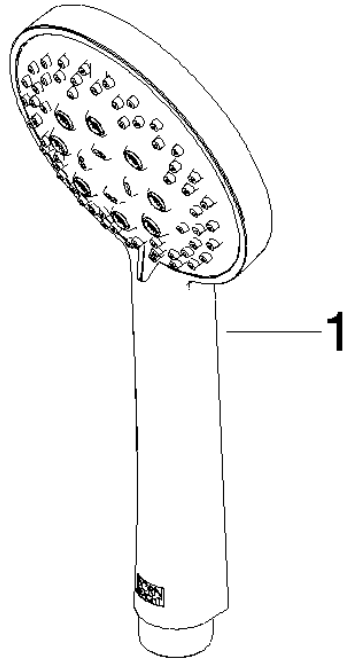

Ersatzteilstückliste

Nr.	Artikelnummer	Benennung	Verbaumenge	Lieferzeit
1	09 23 01 039 90	Sieb	1	2