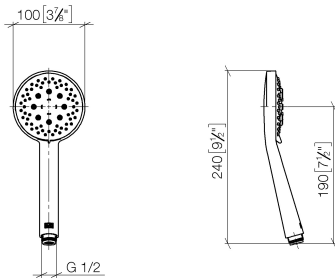

### Ersatzteilstückliste

Nr.	Artikelnummer	Benennung	Verbaumenge	Lieferzeit
1	90 12 05 092 20-00	Brause	1	10
2	09 23 01 039 90	Sieb	1	2
3	09 24 03 177 20-00	Adapter	1	10
4	04 28 22 101 20-00	Auslauf	1	10
5	90 14 10 011 00 90	Dichtung	1	2
6	90 17 11 037 00-00	Halter	1	10
7	90 28 22 096 00-00	Rohr	1	10
8	04 17 10 020 01-00	Armatur	1	10
9	90 14 20 026 00 90	Dichtung	1	2
10	28 050 892-00	TARA Brausehalter - Chrom	1	10
11	28 304 970-00	Metall-Brauseschlauch 1/2" x 3/8" x 1500 mm - Chrom	1	2

Eigensicher gegen Rückfließen.

Passt zu: IMO, LULU, MADISON, MEM, TARA, CL.1, LISSÉ, VAIA, META, CYO

	Chrom	28 018 979-00
	Chrom	28 018 979-00 0010
	Platin gebürstet	28 018 979-06
	Platin gebürstet	28 018 979-06 0010
	Platin	28 018 979-08
	Platin	28 018 979-08 0010
	Dark Brass matt	28 018 979-16 0010
	Dark Bronze matt	28 018 979-17 0010
	Dark Chrome	28 018 979-19
	Dark Chrome	28 018 979-19 0010
	Light Gold	28 018 979-26 0010
	Light Gold	28 018 979-26
	Light Gold gebürstet	28 018 979-27 0010
	Light Gold gebürstet	28 018 979-27
	Messing gebürstet (23kt Gold)	28 018 979-28
	Messing gebürstet (23kt Gold)	28 018 979-28 0010
	Schwarz matt	28 018 979-33
	Schwarz matt	28 018 979-33 0010
	Bronze gebürstet	28 018 979-42
	Bronze gebürstet	28 018 979-42 0010
	Champagne gebürstet (22kt Gold)	28 018 979-46
	Champagne gebürstet (22kt Gold)	28 018 979-46 0010
	Champagne (22kt Gold)	28 018 979-47
	Champagne (22kt Gold)	28 018 979-47 0010
	Chrom gebürstet	28 018 979-93
	Chrom gebürstet	28 018 979-93 0010
	Dark Platinum gebürstet	28 018 979-99
	Dark Platinum gebürstet	28 018 979-99 0010

ST 050 303 4892

mm [inches]