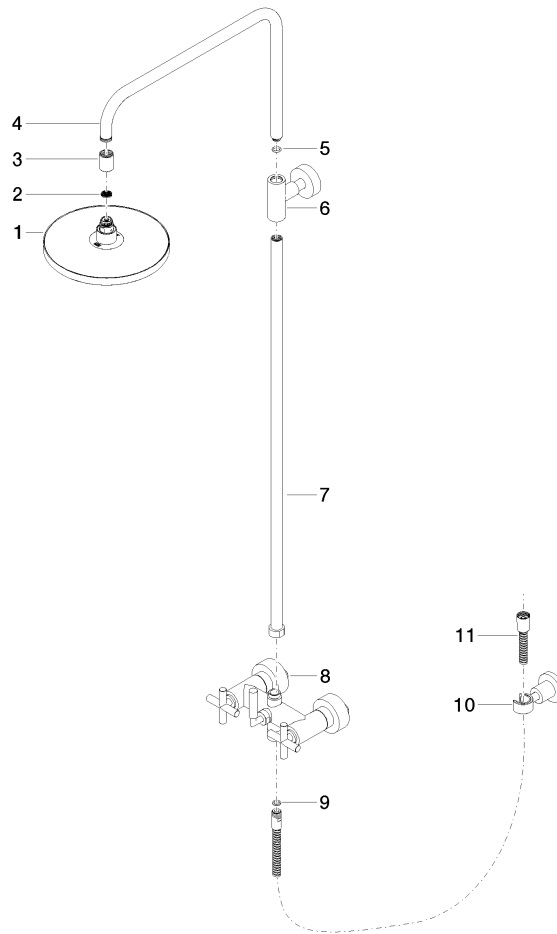

**Einzelkomponenten dieses Sets**

Für dieses Set benötigen Sie folgende Komponenten

1x 26 633 892-00

1x 28 018 979-00

ST 050 303 4892

- Ausladung Standbrause 420 mm
- Kopfbrause: Regenstrahl
- Regenbrause Ø 220 mm
- Regenbrause mit Antikalk-System
- Durchfluss Regenbrause max. 7 l/min (bei 3 Bar)
- Drehumstellung Standbrause/ Handbrause
- Höhe Armatur bis Regenbrause (Unterkante) 1007 mm
- Höhe Armatur bis Oberkante Bogen 1167 mm
- Rosette für Brausehalter Ø 55 mm
- Rosette für Wandbefestigung Ø 57 mm
- Rosette für Brausebatterie Ø 65 mm
- Stichmaß 150 mm ± 13 mm
- Metallbrauseschlauch 1500 mm
- Anschluss 1/2"
- Rohrdurchmesser 20 mm
- mit Leerlauf-Funktion
- Dieses Produkt leistet einen Beitrag zur Erfüllung der Vorgaben von nachhaltigen Gebäudezertifizierungen, z.B. LEED®, BREEAM®, DGNB

Benötigtes Zubehör

	Handbrause FlowReduce - Chrom	28 018 979-00 0010
---	-------------------------------	-----------------------

### Durchflussdiagramm

### Ersatzteilstückliste

Nr.	Artikelnummer	Benennung	Verbaumenge	Lieferzeit
1	90 12 05 092 20-00	Brause	1	10
2	09 23 01 039 90	Sieb	1	2
3	09 24 03 177 20-00	Adapter	1	10
4	04 28 22 101 20-00	Auslauf	1	10
5	90 14 10 011 00 90	Dichtung	1	2
6	90 17 11 037 00-00	Halter	1	10
7	90 28 22 096 00-00	Rohr	1	10
8	04 17 10 020 01-00	Armatur	1	10
9	90 14 20 026 00 90	Dichtung	1	2
10	28 050 892-00	TARA Brausehalter - Chrom	1	10
11	28 304 970-00	Metall-Brauseschlauch 1/2" x 3/8" x 1500 mm - Chrom	1	2